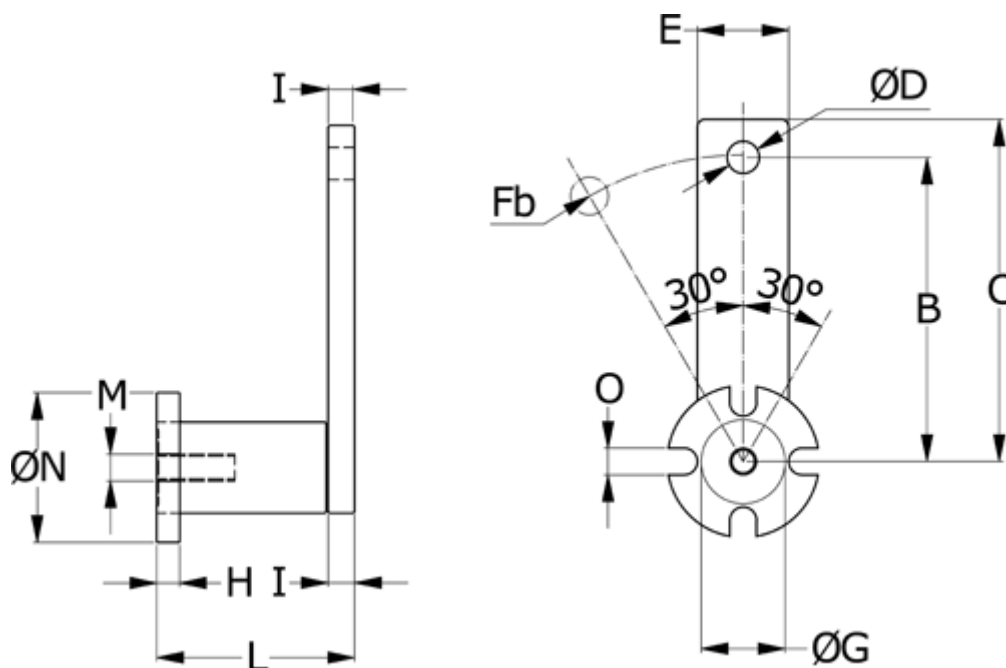

Varenummer: 670430

Beskrivelse: Strammearm type PX 30 plastik

Mål

B	= 100	O	= 9
C	= 115.0	ØD	= 10.5
E	= 36	ØG	= 35
Fb (N)	= 340	ØN	= 60
H	= 10		
I	= 8		
L	= 79		
M	= M10x30		